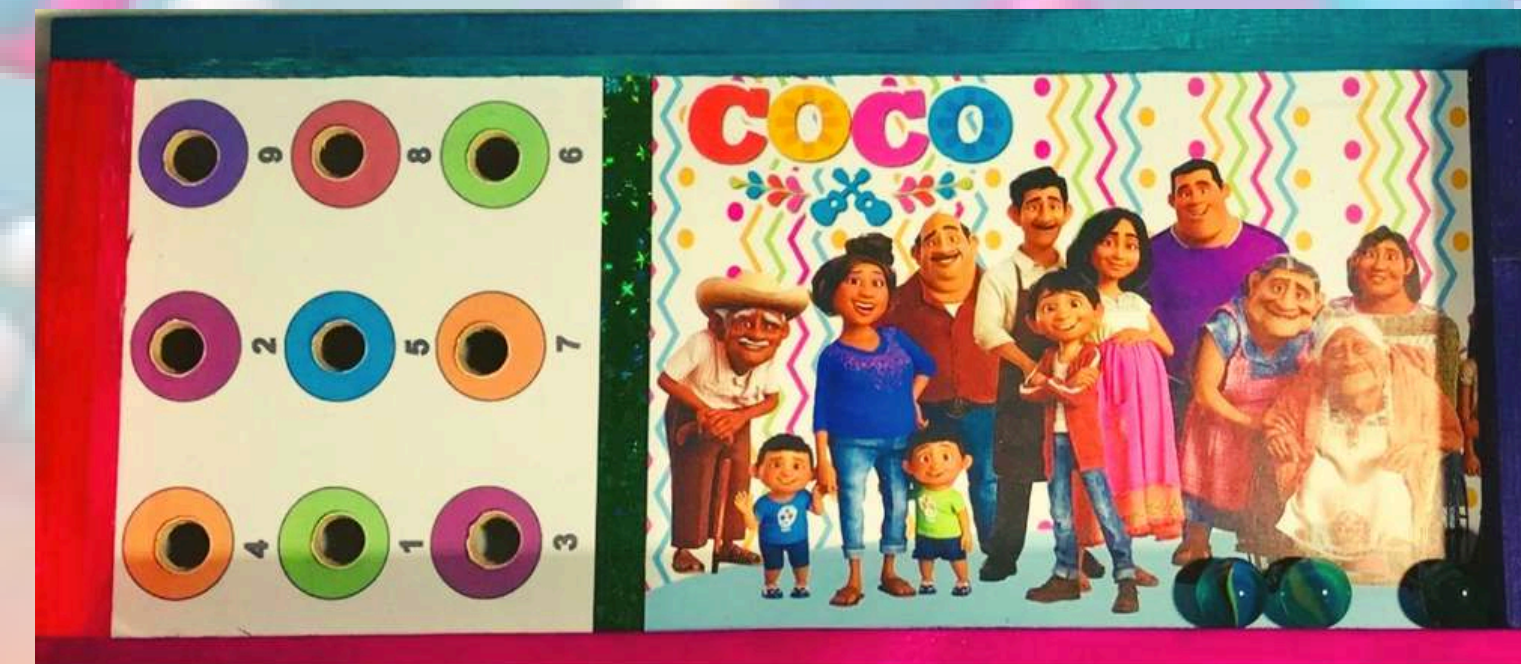

MUNECA MARÍA LELE

22 CM DE LARGO

1-10 PIEZAS

\$160.00 C/U

11-50 PIEZAS

\$150.00 C/U

51-100 PIEZAS

\$140.00 C/U