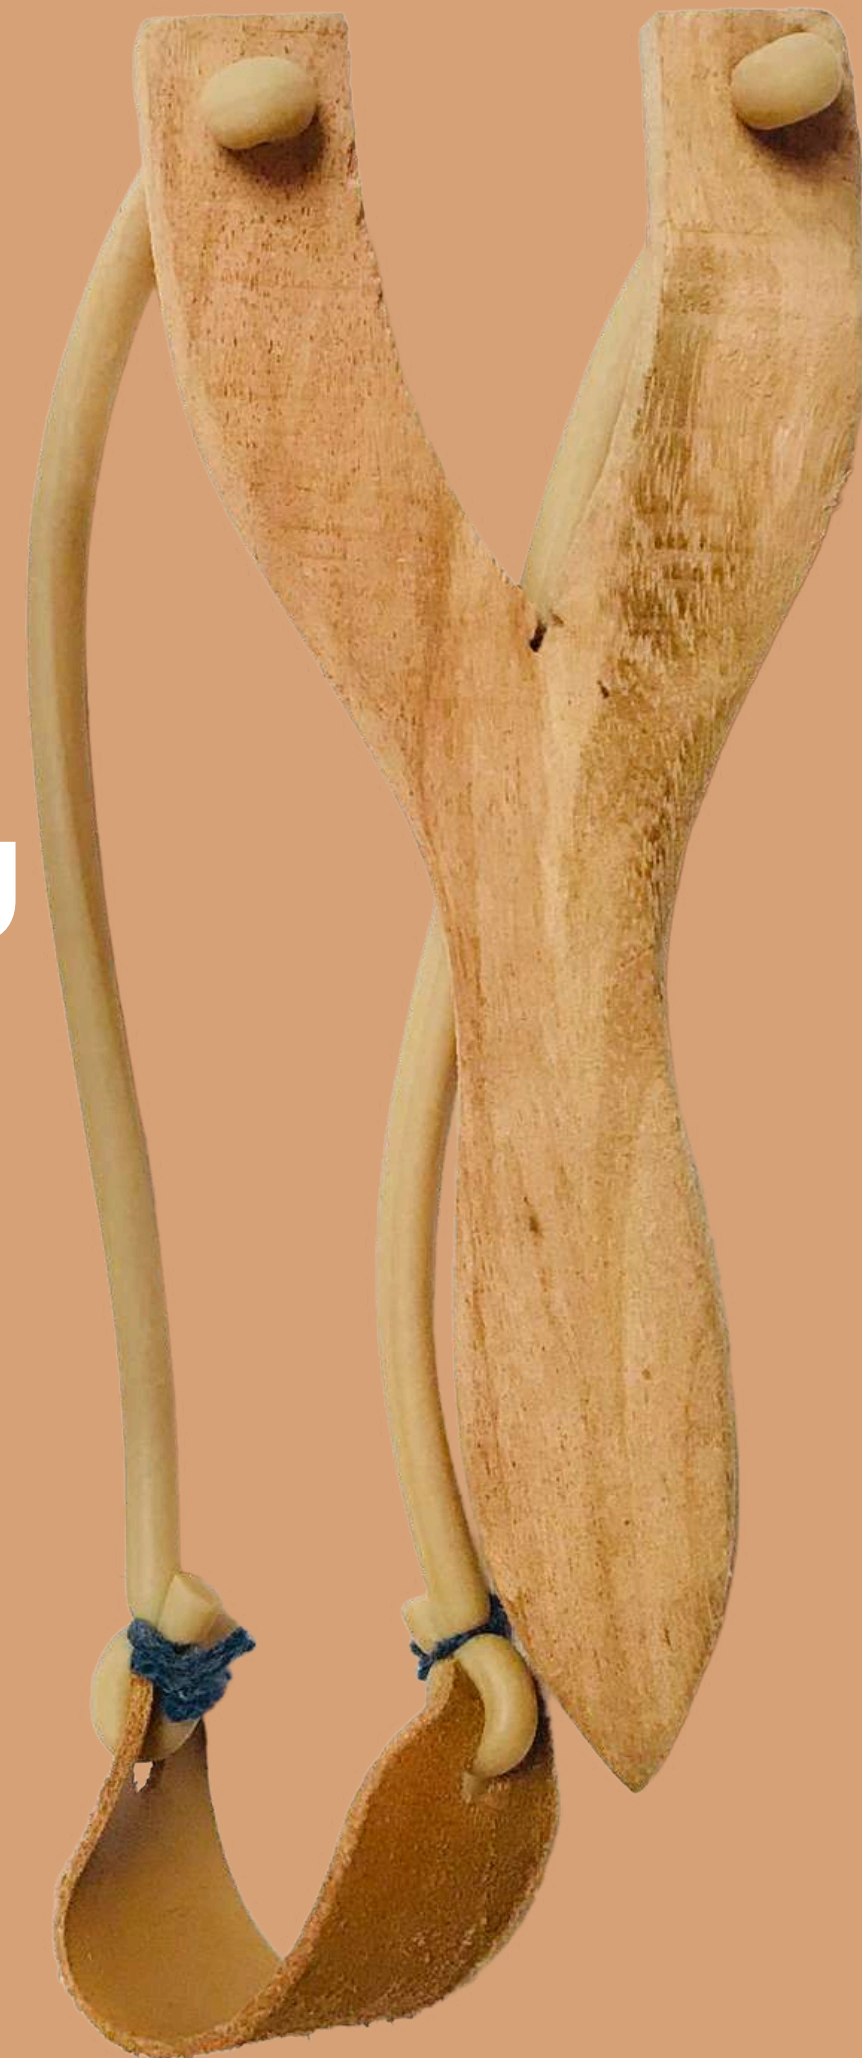

RESORTERA

14 CM DE LARGO

1-10 PIEZAS

$55.00 C/U

11-50 PIEZAS

$50.00 C/U

51-100 PIEZAS

$46.00 C/U

101 + PIEZAS

$41.00 C/U