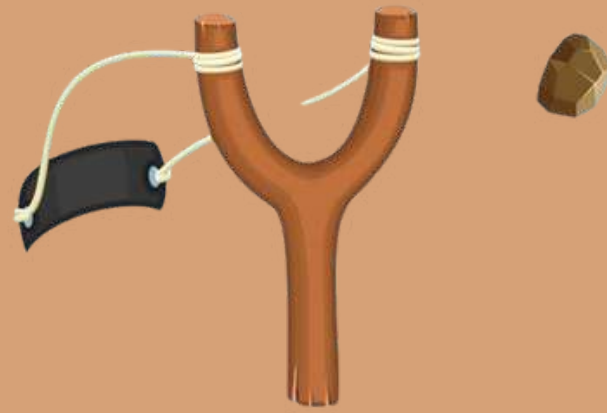

RESORTERA

14 CM DE LARGO

1-10 PIEZAS

$55.00 C/U

11-50 PIEZAS

$50.00 C/U

51-100 PIEZAS

$46.00 C/U

101 + PIEZAS

$41.00 C/U