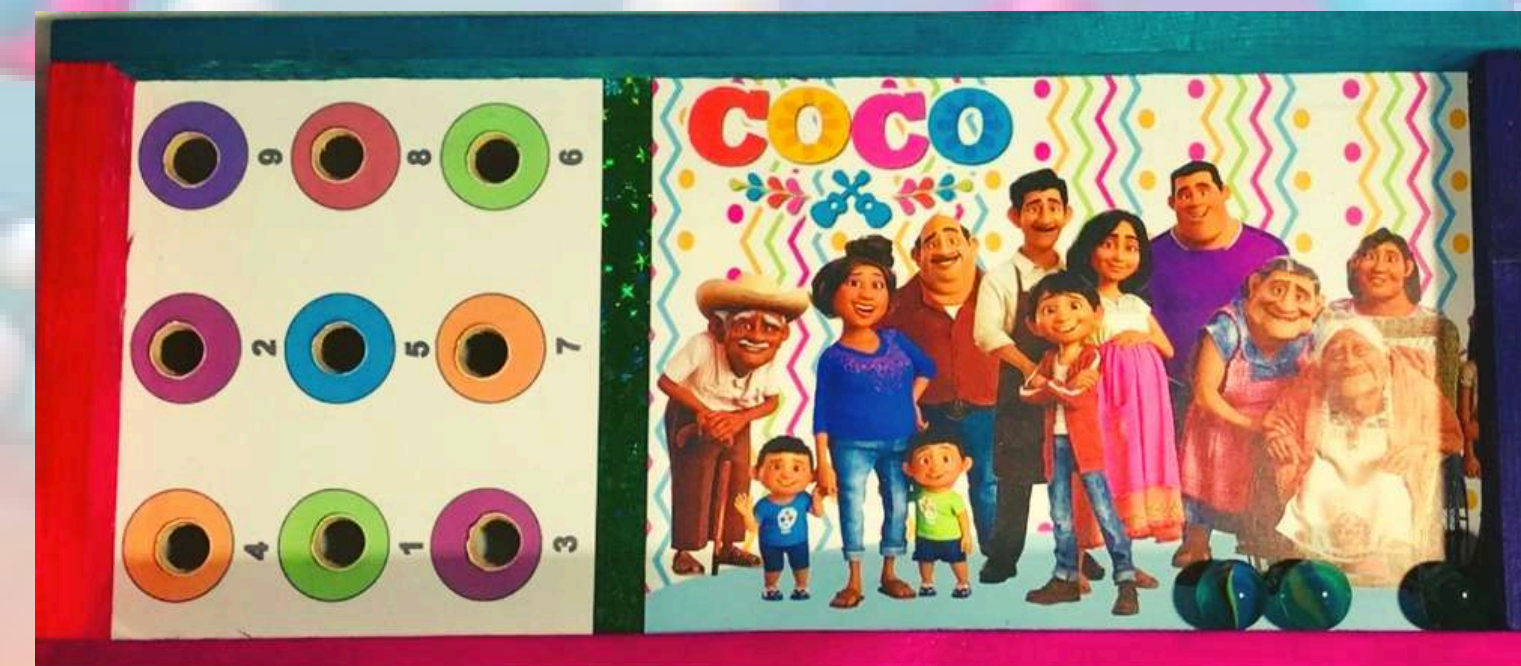

TABLERO CANIQUERO

*PERSONAJES VARIADOS

33X15X3 CM

1-10 PIEZAS

$65.00 C/U

11-50 PIEZAS

$62.00 C/U

51-100 PIEZAS

$55.00 C/U

101 + PIEZAS

$50.00 C/U